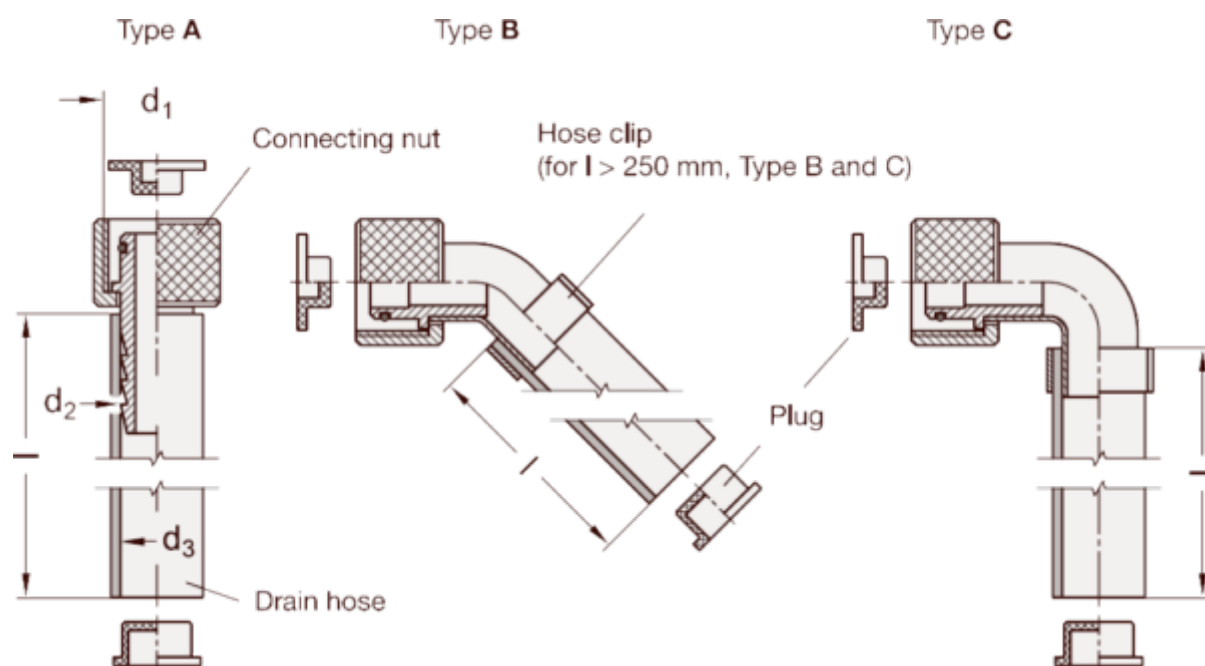

Varenummer: 20880126B250T  
Beskrivelse: E+G GN 880.1-26-B-250-T  
Afløbsstuds med slange, M26x1.5 / Ø20

## Mål

$d_2$	= 20
$d_3$	= 19
Gevind $d_1$	= M26x1.5
$l$	= 1000